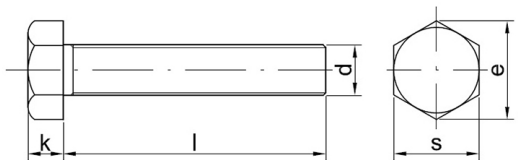

Болт Valenta с шестостенна глава цяла резба M16x50 мм, 8.8, DIN 933

Dimensions (d x l)	Art. code	k mm	s mm	e mm	Weight kg/100 pcs	Packing pcs/box
M5 x 8	933105008	3,5	8	8,79	0,24	500
M5 x 10	933105010	3,5	8	8,79	0,26	1000
M5 x 12	933105012	3,5	8	8,79	0,29	1000
M5 x 14	933105014	3,5	8	8,79	0,31	1000
M5 x 16	933105016	3,5	8	8,79	0,33	1000
M5 x 20	933105020	3,5	8	8,79	0,38	1000
M5 x 25	933105025	3,5	8	8,79	0,44	500
M5 x 30	933105030	3,5	8	8,79	0,51	500
M5 x 35	933105035	3,5	8	8,79	0,57	500
M5 x 40	933105040	3,5	8	8,79	0,63	500
M5 x 45	933105045	3,5	8	8,79	0,70	500
M5 x 50	933105050	3,5	8	8,79	0,76	500
M5 x 60	933105060	3,5	8	8,79	0,88	500
M6 x 8	933106008	4	10	11,05	0,37	500
M6 x 10	933106010	4	10	11,05	0,41	500
M6 x 12	933106012	4	10	11,05	0,44	500
M6 x 14	933106014	4	10	11,01	0,48	500
M6 x 16	933106016	4	10	11,05	0,51	500
M6 x 20	933106020	4	10	11,05	0,58	500
M6 x 25	933106025	4	10	11,05	0,67	500
M6 x 30	933106030	4	10	11,05	0,75	500
M6 x 35	933106035	4	10	11,05	0,84	500
M6 x 40	933106040	4	10	11,05	0,92	200
M6 x 45	933106045	4	10	11,05	1,01	200
M6 x 50	933106050	4	10	11,05	1,10	200
M6 x 55	933106055	4	10	11,05	1,19	200
M6 x 60	933106060	4	10	11,05	1,27	200
M6 x 70	933106070	4	10	11,05	1,44	200
M6 x 80	933106080	4	10	11,05	1,62	200
M6 x 90	933106090	4	10	11,05	1,80	200
M6 x 100	933106100	4	10	11,05	1,98	100
M8 x 10	933108010	5,3	13	14,38	0,91	500
M8 x 12	933108012	5,3	13	14,38	0,98	200
M8 x 16	933108016	5,3	13	14,38	1,11	200
M8 x 20	933108020	5,3	13	14,38	1,23	200
M8 x 25	933108025	5,3	13	14,38	1,39	200
M8 x 30	933108030	5,3	13	14,38	1,55	200
M8 x 35	933108035	5,3	13	14,38	1,71	200
M8 x 40	933108040	5,3	13	14,38	1,87	200
M8 x 45	933108045	5,3	13	14,38	2,03	200
M8 x 50	933108050	5,3	13	14,38	2,18	200